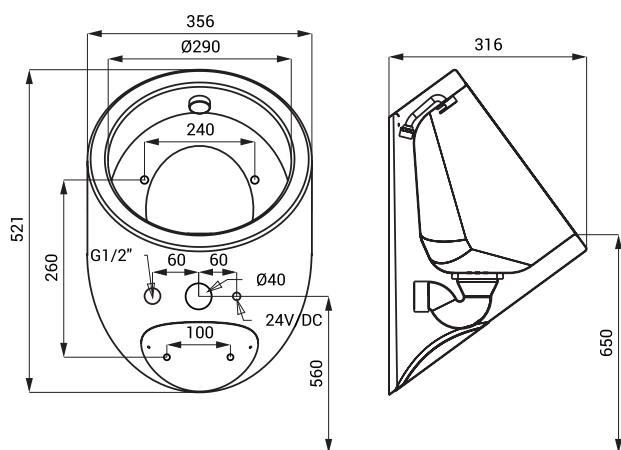

### Właściwości

- wandaloodporny
- przeznaczony do więzień
- nierdzewny wiszący pisuar z głowicą sputkującą
- montaż przez otwór serwisowy
- materiał AISI - 304
- powierzchnia matowa

### Rozmiary

\* dla wysokości przedniej krawędzi pisuaru 650 mm nad ziemią

### Dane techniczne

Podłączenie wody

gwint G 1/2"

### Specyfikacja dostawy

SLPN 09 - nr. wyr. 91090 nierdzewny pisuar z głowicą sputkującą, uchwyty montażowe, syfon