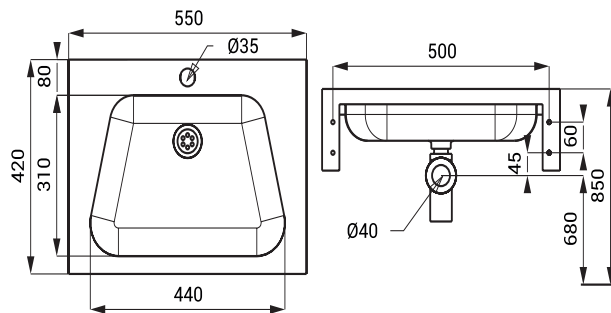

SLUN 02

Właściwości

- nierdzewna wisząca umywalka z tylną ścianą
- z otworem pod baterie
- odpływ
- materiał AISI - 304
- powierzchnia matowa

Rozmiary

Specyfikacja dostawy

SLUN 02 - nr. wyr. 93020 nierdzewna umywalka, konsola (2 szt.), tylna ściana, odpływ, syfon, uchwyty montażowe

SLUN 36A

Właściwości

- nierdzewna wisząca umywalka
- możliwość umieszczenia większej ilości obok siebie
- z otworem pod baterie
- odpływ
- materiał AISI - 304
- powierzchnia matowa

Rozmiary

Specyfikacja dostawy