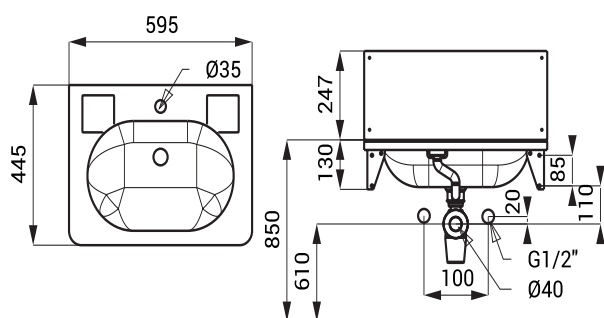

Nierdzewne umywalki SLUN 01, SLUN 02, SLUN 36A

SLUN 01

Właściwości

- nierdzewna wisząca umywalka
- z otworem pod baterie
- odpływ
- materiał AISI - 304
- powierzchnia matowa

Rozmiary

Specyfikacja dostawy

SLUN 01 - nr. wyr. 93010 nierdzewna umywalka, odpływ, syfon, uchwyty montażowe

SLUN 02

Właściwości

- nierdzewna wisząca umywalka z tylną ścianą
- z otworem pod baterie
- odpływ
- materiał AISI - 304
- powierzchnia matowa

Rozmiary

Specyfikacja dostawy

SLUN 02 - nr. wyr. 93020 nierdzewna umywalka, konsola (2 szt.), tylna ściana, odpływ, syfon, uchwyty montażowe

SLUN 36A

Właściwości

- nierdzewna wisząca umywalka
- możliwość umieszczenia większej ilości obok siebie
- z otworem pod baterie
- odpływ
- materiał AISI - 304
- powierzchnia matowa

Rozmiary

Specyfikacja dostawy

SLUN 36A - nr. wyr. 73362 nierdzewna umywalka, odpływ, syfon, uchwyty montażowe z korkiem i sitkiem