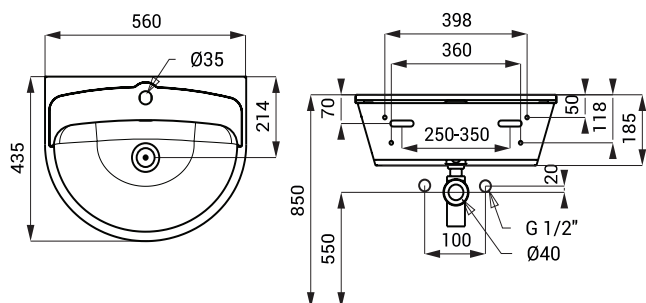

Nierdzewne umywalki SLUN 01, SLUN 02, SLUN 36A

SLUN 01

Właściwości

- nierdzewna wisząca umywalka
- z otworem pod baterie
- odpływ
- materiał AISI - 304
- powierzchnia matowa

Rozmiary

Specyfikacja dostawy

SLUN 01 - nr. wyr. 93010 nierdzewna umywalka, odpływ, syfon, uchwyty montażowe

SLUN 02

Właściwości

- nierdzewna wisząca umywalka z tylną ścianą
- z otworem pod baterie
- odpływ
- materiał AISI - 304
- powierzchnia matowa

Rozmiary

Specyfikacja dostawy

SLUN 02 - nr. wyr. 93020 nierdzewna umywalka, konsola (2 szt.), tylna ściana, odpływ, syfon, uchwyty montażowe

SLUN 36A

Właściwości

- nierdzewna wisząca umywalka
- możliwość umieszczenia większej ilości obok siebie
- z otworem pod baterie
- odpływ
- materiał AISI - 304
- powierzchnia matowa

Rozmiary

Specyfikacja dostawy

SLUN 36A - nr. wyr. 73362 nierdzewna umywalka, odpływ, syfon, uchwyty montażowe z korkiem i sitkiem