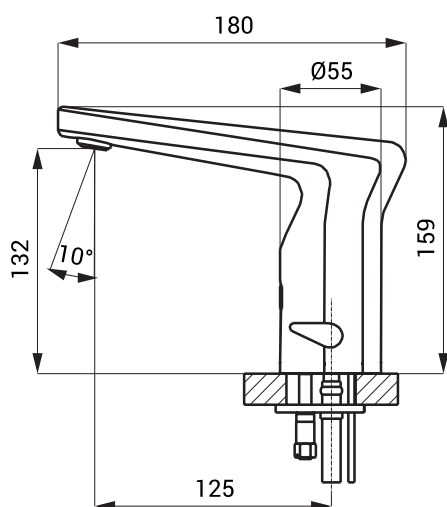

Automatyczna bateria z mieszaczem SLU 37

zaślepka

Właściwości

- oszczędny perlator, przepływ 6 l/min
- przepłukiwanie higieniczne
- możliwość jednorazowego nastawienia temperatury wody a następnie zastąpienie regulatora zaślepką
- zawór elektromagnetyczny zintegrowany z korpusem baterii
- bateria do podłączenia ciepłej i zimnej wody, regulacja temperatury za pomocą regulatora
- reaguje na obecność ręki w zasięgu działania czujnika natychmiastowym włączeniem wody
- do wyłączenia wody dochodzi po wyjęciu rąk po wcześniej ustalonym czasie (możliwość regulacji w zakresie 0,25 - 7,75 sek.)
- funkcja bezpiecznego zamknięcia wypływu wody po 5 minutach nieprzerwanego wypływu
- kontrola stanu baterii (w typie z indexem B)
- możliwość przełączenia funkcji na START/STOP
- regulacji dokonujemy pilotem regulacyjnym SLD 03

Rozmiary

Dane techniczne

Zasilanie

- SLU 37 24 V DC
- SLU 37B 6 V

Pobór prądu

- przy napięciu 24 V DC 2 W
- przy napięciu 6 V 2 W

Typ baterii

- 4 szt. AA alkalicznych baterii około 2 lata (przy 100 włączeniach dziennie)

Zasięg

- standardowe 0,13 - 0,19 m
- w systemie START/STOP 0,05 - 0,15 m

Zalecane ciśnienie wody

- 0,1 - 0,6 MPa

Przepływ

- 6 l/min. (inf. tech.)

Podłączenie wody

- gwint G 1/2"

Specyfikacja dostawy

- SLU 37 - nr. wyr. 03370 korpus baterii z regulatorem temperatury, elektroniką i elektrozworem, przewody giętkie,
- SLU 37B - nr. wyr. 03375 zawór kątowy z filtrem i z zaworem zwrotnym (2 szt.), zaślepka otworu po regulatorze temperatury, 4 szt. AA alkalicznych baterii 1,5 V, 2700 mAh z pojemnikiem (SLU 37B)